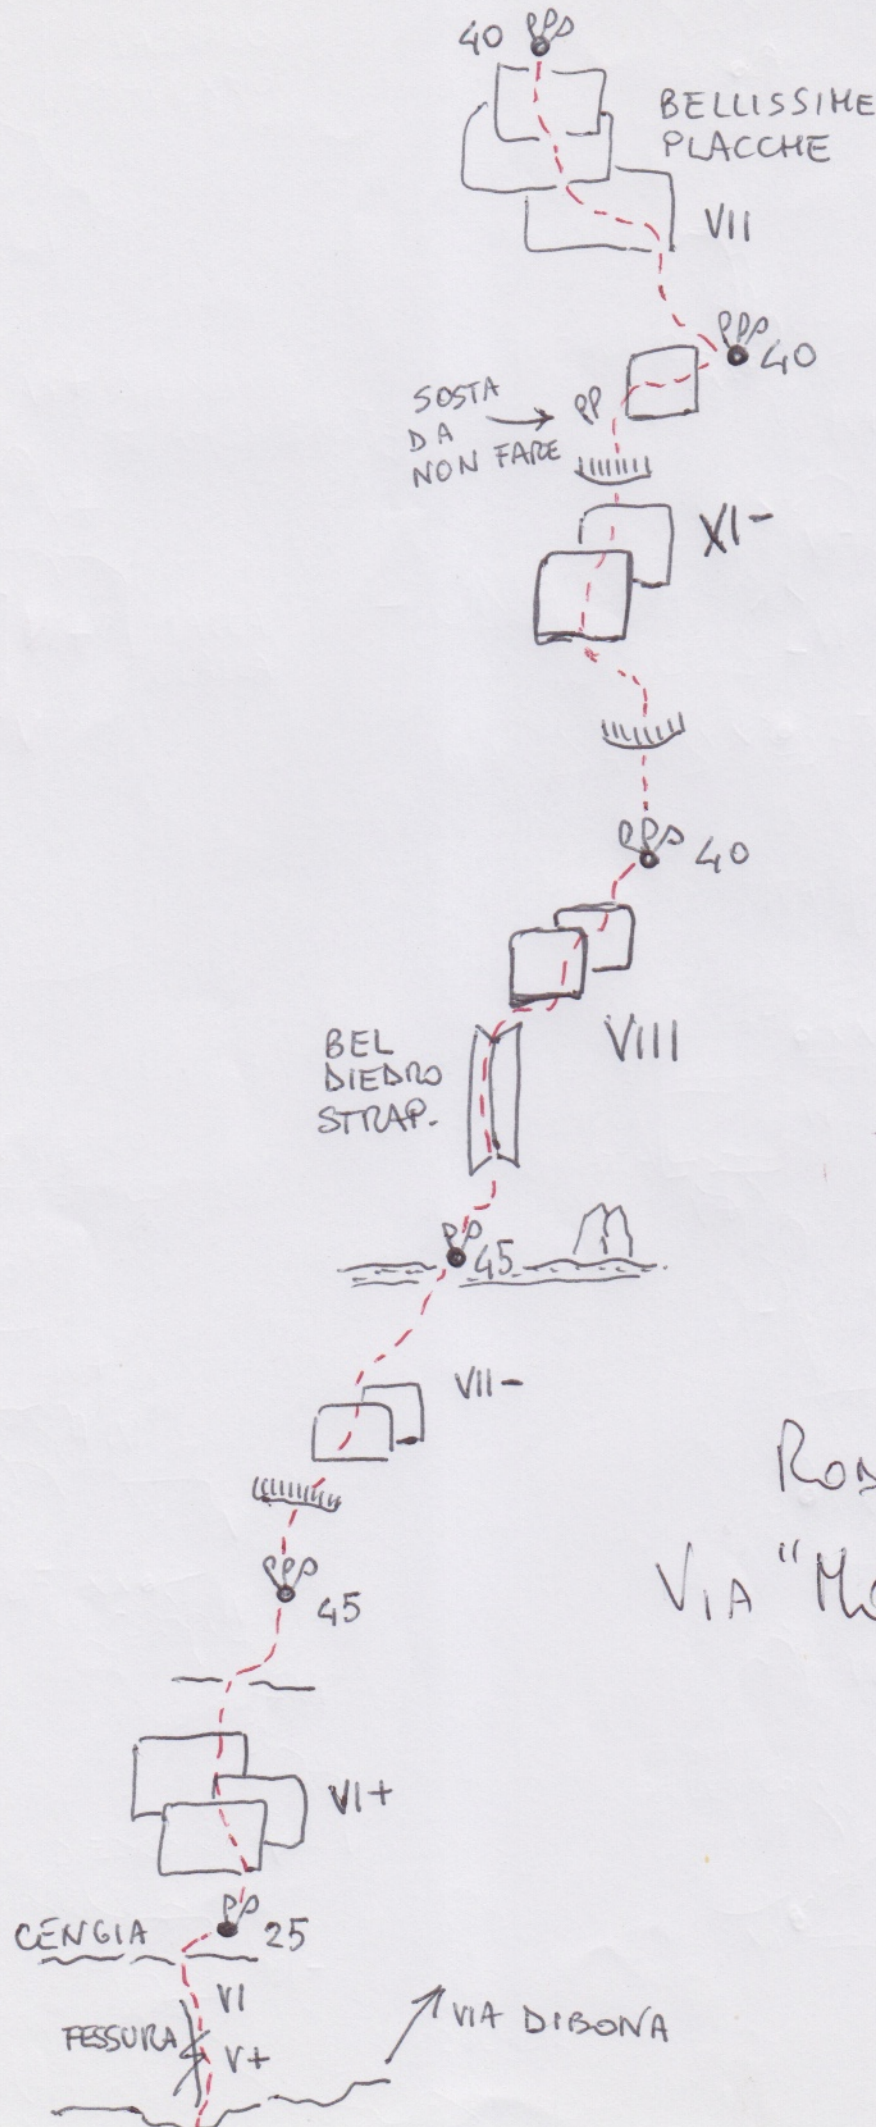

1

ROSA DI VAEL
VIA "MOULIN ROUGE"

100 M. ALA CIMA

PP 25

DISCESA

VI+

STRAPIONI

15 P.P.

GRANDE CENGIA

IV

V+

PLACCA STRAPIONI

8 P.P. 35

VIII-

TETTO

VIII+

VII

PP 35

PLACCHE DIFFICILI

VII+

VII

PP 30

BELLISSIME PLACCHE

VI+