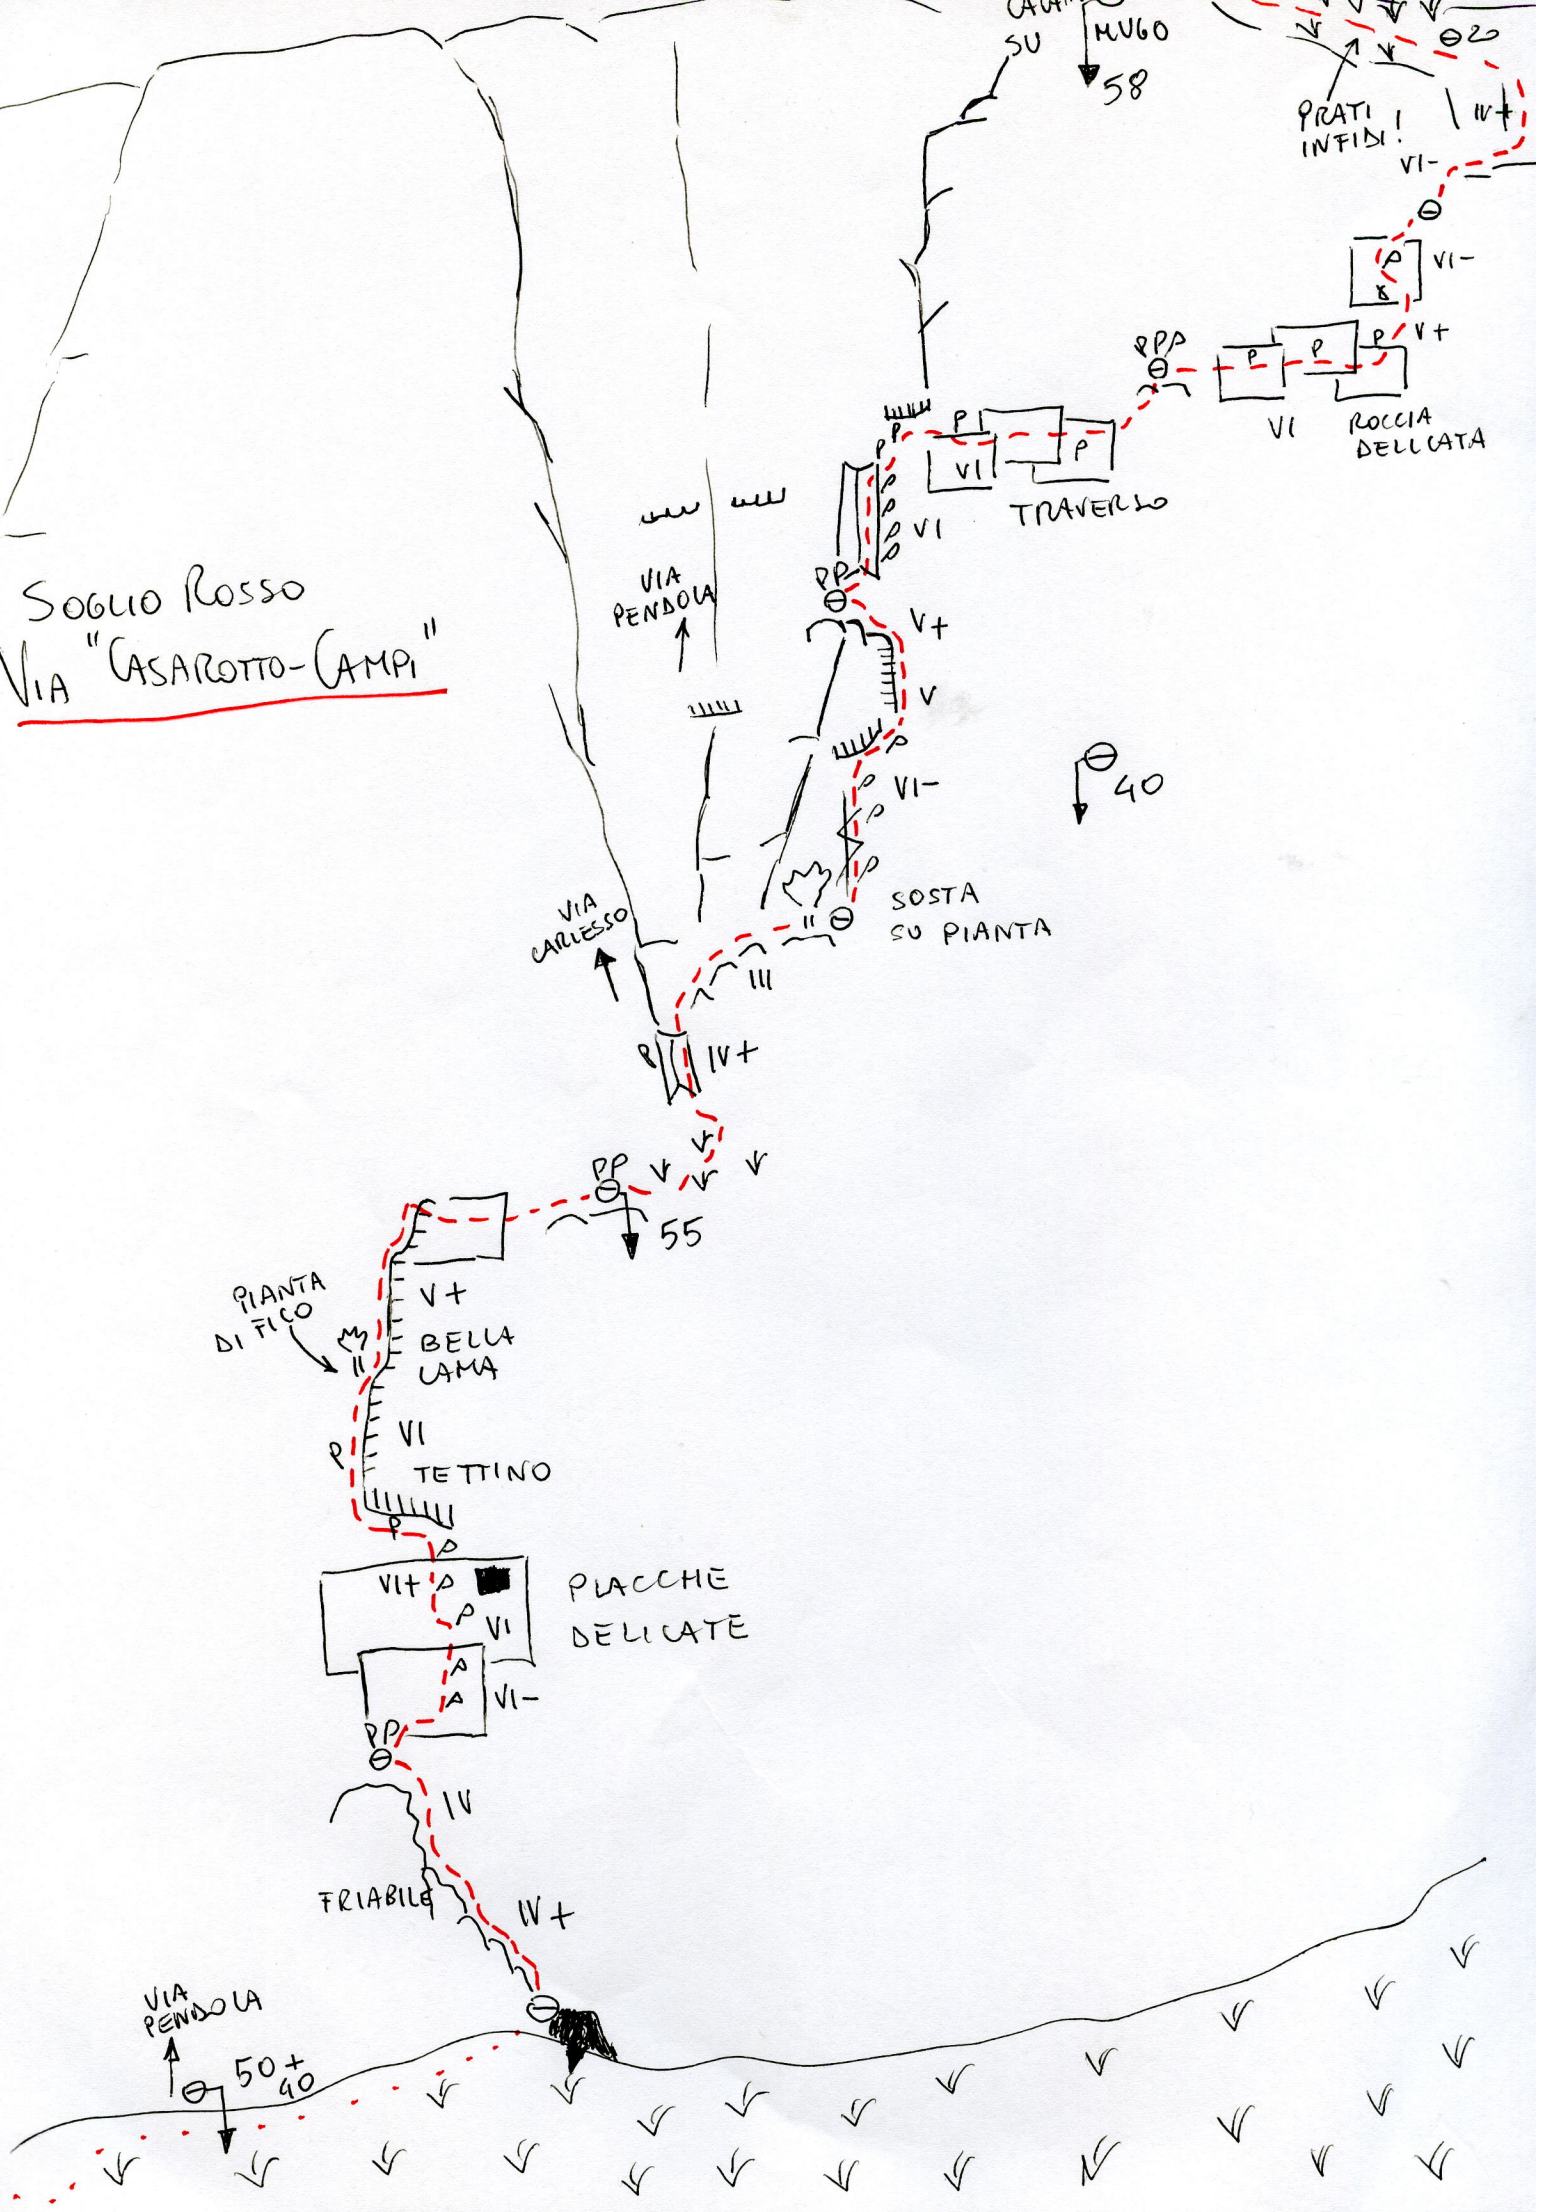

Soglio Rosso
VIA "CASAROTTO-CAMPI"

CAM SU
MUGO
58

PRATI INFIDI
VI+

VI-

VI
ROCCIA DELICATA

TRAVELLO

VIA PENDOLA

VIA CARLESSO

SOSTA SU PIANTA

40

55

PIANTA DI FIGO

BELLA LAMA

TETTINO

PLACCHE DELICATE

FRIABILE

VIA PENDOLA

50+40